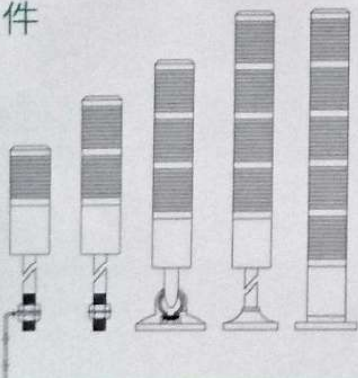

型號索引

KW5D- [1] [2] [3] - [4]

- [1] 發光型式: "L" 常亮 "LB" 常亮帶蜂鳴器
"F" 閃爍 "FB" 閃爍帶蜂鳴器
- [2] 安裝方式: "W" 盤式 "T" 桿式 "Q" 可折式 "TW" 桿盤式
- [3] 額定電壓: "B" 24V "G" 110V "M" 220V
- [4] LED顏色: ● ● ● W ●

技術參數

- 採用高亮度LED光源
- 可搭配多種固定支架
- 特殊閃光燈罩提高信號可見度
- 接插型構造,每一節顏色更換及維修更容易
- 閃爍數:60-80/min
- 內裝型蜂鳴器音量:85dB
- 主要材質:罩燈-PC,燈座-ABS
- 防護等級:IP30

配件

常亮型接線圖

閃爍型接線圖

電壓	信號線電流	突入電流	外部接點用量	蜂鳴器線電流
DC12V	0.357A	atb.4.8A	over 5A	0.025A
DC24V	0.185A	atb.2.4A	over 3A	0.012A
AC110V	0.042A	aatb.0.6A	over 1A	0.038A
AC220V	0.021A	aatb.0.4A	over 1A	0.004A