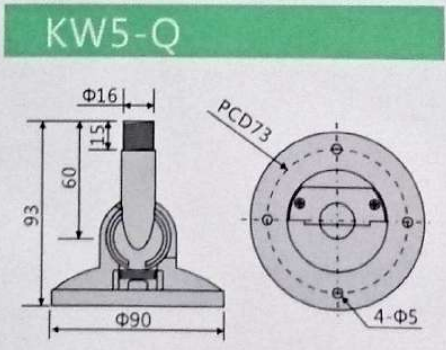

型號索引

KW5D- [1] [2] [3] - [4]

- [1] 發光型式: "L" 常亮 "LB" 常亮帶蜂鳴器
"F" 閃爍 "FB" 閃爍帶蜂鳴器
- [2] 安裝方式: "W" 盤式 "T" 桿式 "Q" 可折式 "TW" 桿盤式
- [3] 額定電壓: "B" 24V "G" 110V "M" 220V
- [4] LED顏色: ● ● ● W ●

技術參數

- 採用高亮度LED光源
- 可搭配多種固定支架
- 特殊閃光燈罩提高信號可見度
- 接插型構造,每一節顏色更換及維修更容易
- 閃爍數:60-80/min
- 內裝型蜂鳴器音量:85dB
- 主要材質:罩燈-PC,燈座-ABS
- 防護等級:IP30

配件

常亮型接線圖

閃爍型接線圖

電壓	信號線電流	突入電流	外部接點用量	蜂鳴器線電流
DC12V	0.357A	atb.4.8A	over 5A	0.025A
DC24V	0.185A	atb.2.4A	over 3A	0.012A
AC110V	0.042A	aatb.0.6A	over 1A	0.038A
AC220V	0.021A	aatb.0.4A	over 1A	0.004A