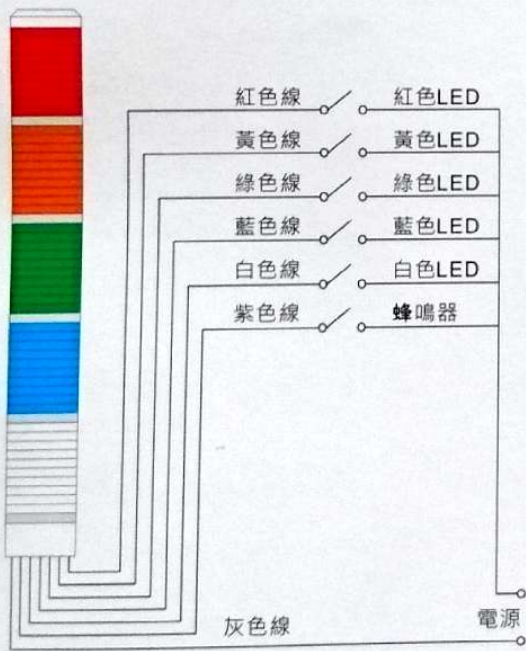

型號索引

KW5D- [1] [2] [3] - [4]

- [1] 發光型式: "L" 常亮 "LB" 常亮帶蜂鳴器
"F" 閃爍 "FB" 閃爍帶蜂鳴器
- [2] 安裝方式: "W" 盤式 "T" 桿式 "Q" 可折式 "TW" 桿盤式
- [3] 額定電壓: "B" 24V "G" 110V "M" 220V
- [4] LED顏色: ● ● ● W ●

技術參數

- 採用高亮度LED光源
- 可搭配多種固定支架
- 特殊閃光燈罩提高信號可見度
- 接插型構造,每一節顏色更換及維修更容易
- 閃爍數:60-80/min
- 內裝型蜂鳴器音量:85dB
- 主要材質:罩燈-PC,燈座-ABS
- 防護等級:IP30

配件

常亮型接線圖

閃爍型接線圖

電壓	信號線電流	突入電流	外部接點用量	蜂鳴器線電流
DC12V	0.357A	atb.4.8A	over 5A	0.025A
DC24V	0.185A	atb.2.4A	over 3A	0.012A
AC110V	0.042A	aatb.0.6A	over 1A	0.038A
AC220V	0.021A	aatb.0.4A	over 1A	0.004A