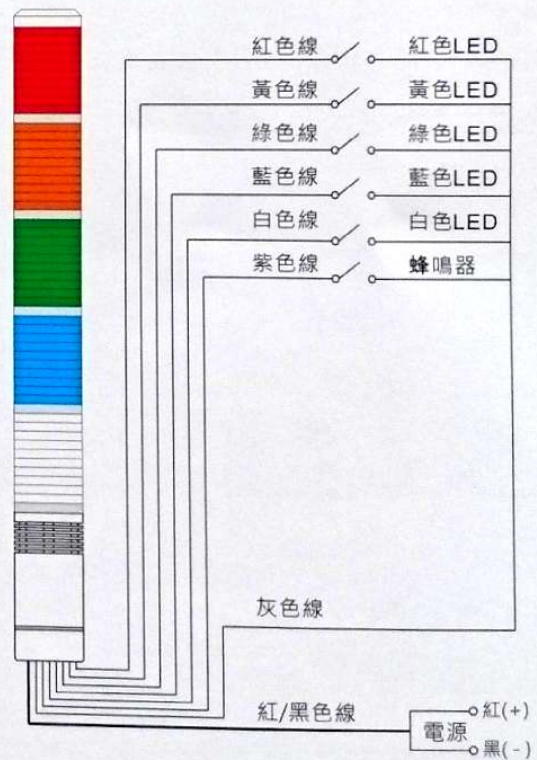

型號索引

KW5D- [1] [2] [3] - [4]

- [1] 發光型式: "L" 常亮 "LB" 常亮帶蜂鳴器
"F" 閃爍 "FB" 閃爍帶蜂鳴器
- [2] 安裝方式: "W" 盤式 "T" 桿式 "Q" 可折式 "TW" 桿盤式
- [3] 額定電壓: "B" 24V "G" 110V "M" 220V
- [4] LED顏色: ● ● ● W ●

技術參數

- 採用高亮度LED光源
- 可搭配多種固定支架
- 特殊閃光燈罩提高信號可見度
- 接插型構造,每一節顏色更換及維修更容易
- 閃爍數:60-80/min
- 內裝型蜂鳴器音量:85dB
- 主要材質:罩燈-PC,燈座-ABS
- 防護等級:IP30

配件

常亮型接線圖

閃爍型接線圖

電壓	信號線電流	突入電流	外部接點用量	蜂鳴器線電流
DC12V	0.357A	atb.4.8A	over 5A	0.025A
DC24V	0.185A	atb.2.4A	over 3A	0.012A
AC110V	0.042A	aatb.0.6A	over 1A	0.038A
AC220V	0.021A	aatb.0.4A	over 1A	0.004A