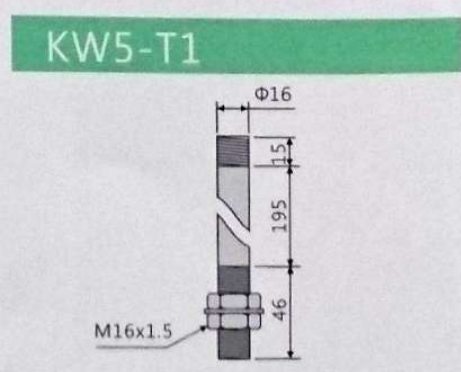

型號索引

KW5D- [1] [2] [3] - [4]

- [1] 發光型式: "L" 常亮 "LB" 常亮帶蜂鳴器
"F" 閃爍 "FB" 閃爍帶蜂鳴器
- [2] 安裝方式: "W" 盤式 "T" 桿式 "Q" 可折式 "TW" 桿盤式
- [3] 額定電壓: "B" 24V "G" 110V "M" 220V
- [4] LED顏色: ● ● ● W ●

技術參數

- 採用高亮度LED光源
- 可搭配多種固定支架
- 特殊閃光燈罩提高信號可見度
- 接插型構造,每一節顏色更換及維修更容易
- 閃爍數:60-80/min
- 內裝型蜂鳴器音量:85dB
- 主要材質:罩燈-PC,燈座-ABS
- 防護等級:IP30

配件

常亮型接線圖

閃爍型接線圖

電壓	信號線電流	突入電流	外部接點用量	蜂鳴器線電流
DC12V	0.357A	atb.4.8A	over 5A	0.025A
DC24V	0.185A	atb.2.4A	over 3A	0.012A
AC110V	0.042A	aatb.0.6A	over 1A	0.038A
AC220V	0.021A	aatb.0.4A	over 1A	0.004A