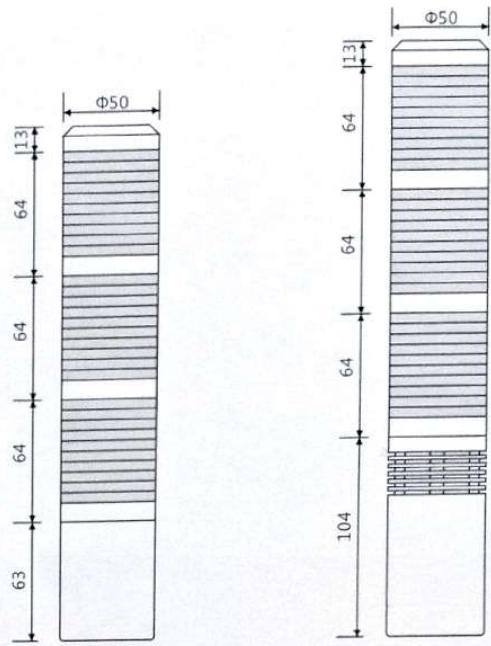

型號索引

KW5D- [1] [2] [3] - [4]

- [1] 發光型式: "L" 常亮 "LB" 常亮帶蜂鳴器
"F" 閃爍 "FB" 閃爍帶蜂鳴器
- [2] 安裝方式: "W" 盤式 "T" 桿式 "Q" 可折式 "TW" 桿盤式
- [3] 額定電壓: "B" 24V "G" 110V "M" 220V
- [4] LED顏色: ● ● ● W ●

技術參數

- 採用高亮度LED光源
- 可搭配多種固定支架
- 特殊閃光燈罩提高信號可見度
- 接插型構造,每一節顏色更換及維修更容易
- 閃爍數:60-80/min
- 內裝型蜂鳴器音量:85dB
- 主要材質:罩燈-PC,燈座-ABS
- 防護等級:IP30

配件

常亮型接線圖

閃爍型接線圖

電壓	信號線電流	突入電流	外部接點用量	蜂鳴器線電流
DC12V	0.357A	atb.4.8A	over 5A	0.025A
DC24V	0.185A	atb.2.4A	over 3A	0.012A
AC110V	0.042A	aatb.0.6A	over 1A	0.038A
AC220V	0.021A	aatb.0.4A	over 1A	0.004A