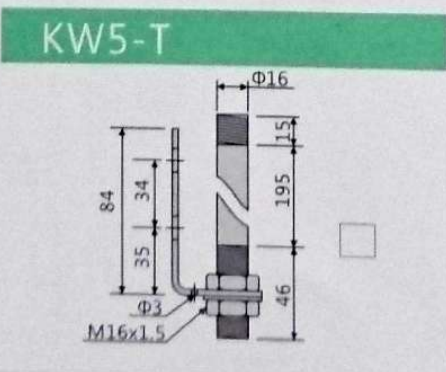

型號索引

KW5D- [1] [2] [3] - [4]

- [1] 發光型式: "L" 常亮 "LB" 常亮帶蜂鳴器
"F" 閃爍 "FB" 閃爍帶蜂鳴器
- [2] 安裝方式: "W" 盤式 "T" 桿式 "Q" 可折式 "TW" 桿盤式
- [3] 額定電壓: "B" 24V "G" 110V "M" 220V
- [4] LED顏色: ● ● ● W ●

技術參數

- 採用高亮度LED光源
- 可搭配多種固定支架
- 特殊閃光燈罩提高信號可見度
- 接插型構造,每一節顏色更換及維修更容易
- 閃爍數:60-80/min
- 內裝型蜂鳴器音量:85dB
- 主要材質:罩燈-PC,燈座-ABS
- 防護等級:IP30

配件

常亮型接線圖

閃爍型接線圖

電壓	信號線電流	突入電流	外部接點用量	蜂鳴器線電流
DC12V	0.357A	atb.4.8A	over 5A	0.025A
DC24V	0.185A	atb.2.4A	over 3A	0.012A
AC110V	0.042A	aatb.0.6A	over 1A	0.038A
AC220V	0.021A	aatb.0.4A	over 1A	0.004A