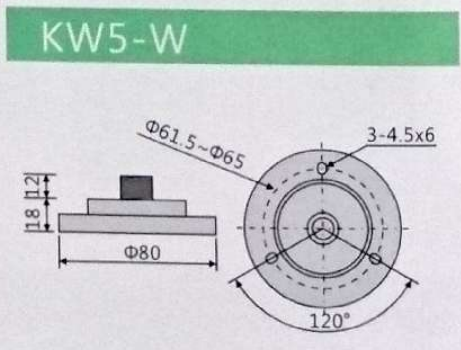

型號索引

KW5D- [1] [2] [3] - [4]

- [1] 發光型式: "L" 常亮 "LB" 常亮帶蜂鳴器
"F" 閃爍 "FB" 閃爍帶蜂鳴器
- [2] 安裝方式: "W" 盤式 "T" 桿式 "Q" 可折式 "TW" 桿盤式
- [3] 額定電壓: "B" 24V "G" 110V "M" 220V
- [4] LED顏色: ● ● ● W ●

技術參數

- 採用高亮度LED光源
- 可搭配多種固定支架
- 特殊閃光燈罩提高信號可見度
- 接插型構造,每一節顏色更換及維修更容易
- 閃爍數:60-80/min
- 內裝型蜂鳴器音量:85dB
- 主要材質:罩燈-PC,燈座-ABS
- 防護等級:IP30

配件

常亮型接線圖

閃爍型接線圖

電壓	信號線電流	突入電流	外部接點用量	蜂鳴器線電流
DC12V	0.357A	atb.4.8A	over 5A	0.025A
DC24V	0.185A	atb.2.4A	over 3A	0.012A
AC110V	0.042A	aatb.0.6A	over 1A	0.038A
AC220V	0.021A	aatb.0.4A	over 1A	0.004A