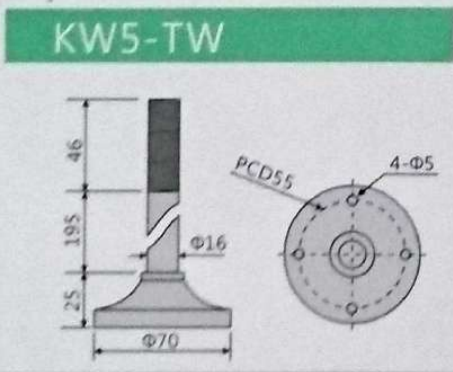

型號索引

KW5D- [1] [2] [3] - [4]

- [1] 發光型式: "L" 常亮 "LB" 常亮帶蜂鳴器
"F" 閃爍 "FB" 閃爍帶蜂鳴器
- [2] 安裝方式: "W" 盤式 "T" 桿式 "Q" 可折式 "TW" 桿盤式
- [3] 額定電壓: "B" 24V "G" 110V "M" 220V
- [4] LED顏色: ● ● ● W ●

技術參數

- 採用高亮度LED光源
- 可搭配多種固定支架
- 特殊閃光燈罩提高信號可見度
- 接插型構造,每一節顏色更換及維修更容易
- 閃爍數:60-80/min
- 內裝型蜂鳴器音量:85dB
- 主要材質:罩燈-PC,燈座-ABS
- 防護等級:IP30

配件

常亮型接線圖

閃爍型接線圖

電壓	信號線電流	突入電流	外部接點用量	蜂鳴器線電流
DC12V	0.357A	atb.4.8A	over 5A	0.025A
DC24V	0.185A	atb.2.4A	over 3A	0.012A
AC110V	0.042A	aatb.0.6A	over 1A	0.038A
AC220V	0.021A	aatb.0.4A	over 1A	0.004A